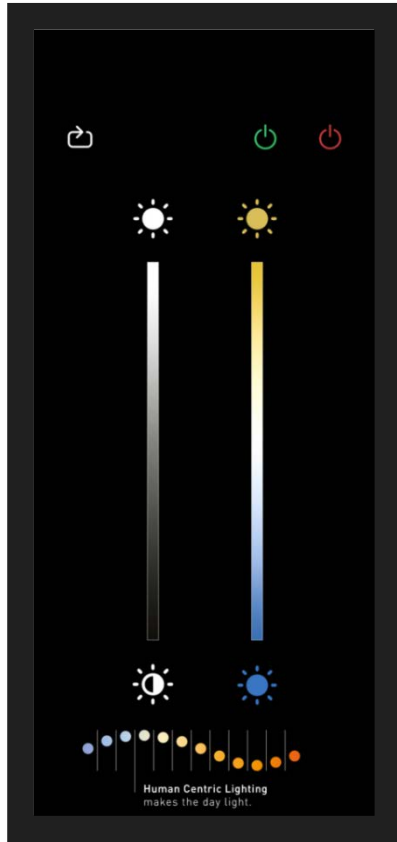

- Opsiyonel Komponentler:
 - Kombi sensör
 - Dokunmatik Panel
- Otomatik 24saat döngüsü (circadian rhythm):
 - Gerçek zaman fonksiyonu
 - Apple uygulaması ile telefonla kurulabilir.
- Enerji Tasarrufu:
 - Gün ışığını takip eden yapıdadır.
 - Hareket detektörü adapte edilebilir.

boyutlar: 130 x 30 x 21 [mm]

Dokunmatik
panel

Opsiyonel
sensor

Pörtlöy LIGHTGATE MixedWhite *plus*

Dokunmatik panel TP-MW-01/W/WM

- RJ10 kablosu ile Kontrol ünitesine bağlantı
- Gerçek zaman entegre edilmiş
- Fonksiyonlar
 - ON / OFF
 - Renk sıcaklığı değişimi (slider ile)
 - Işık seviyesi değişimi (slider ile)
 - Saat fonksiyonunu devreden çıkarma ON / OFF
- Entegre edilmiş foto sensör ile 24 saatlik döngü vs. programlanabilir.
- Ayrı yerlerden kontrol için 3 adet dokunmatik panel 1 kontrol ünitesine bağlanabilir.
(1 Master + 2 Slaves)

Portfolio

LIGHTGATE MixedWhite *plus*

Gerçek zaman saati

- RJ10 ile kontrol ünitesine bağlanabilir. (kablo uzunluğu 200 mm)
- Entegre edilmiş değiştirilebilir pil içerir.
- Entegre edilmiş foto-sensör ile sisteme bilgiler yüklenebilir.
- Boyutlar: 51 x 25 x 14 [mm]