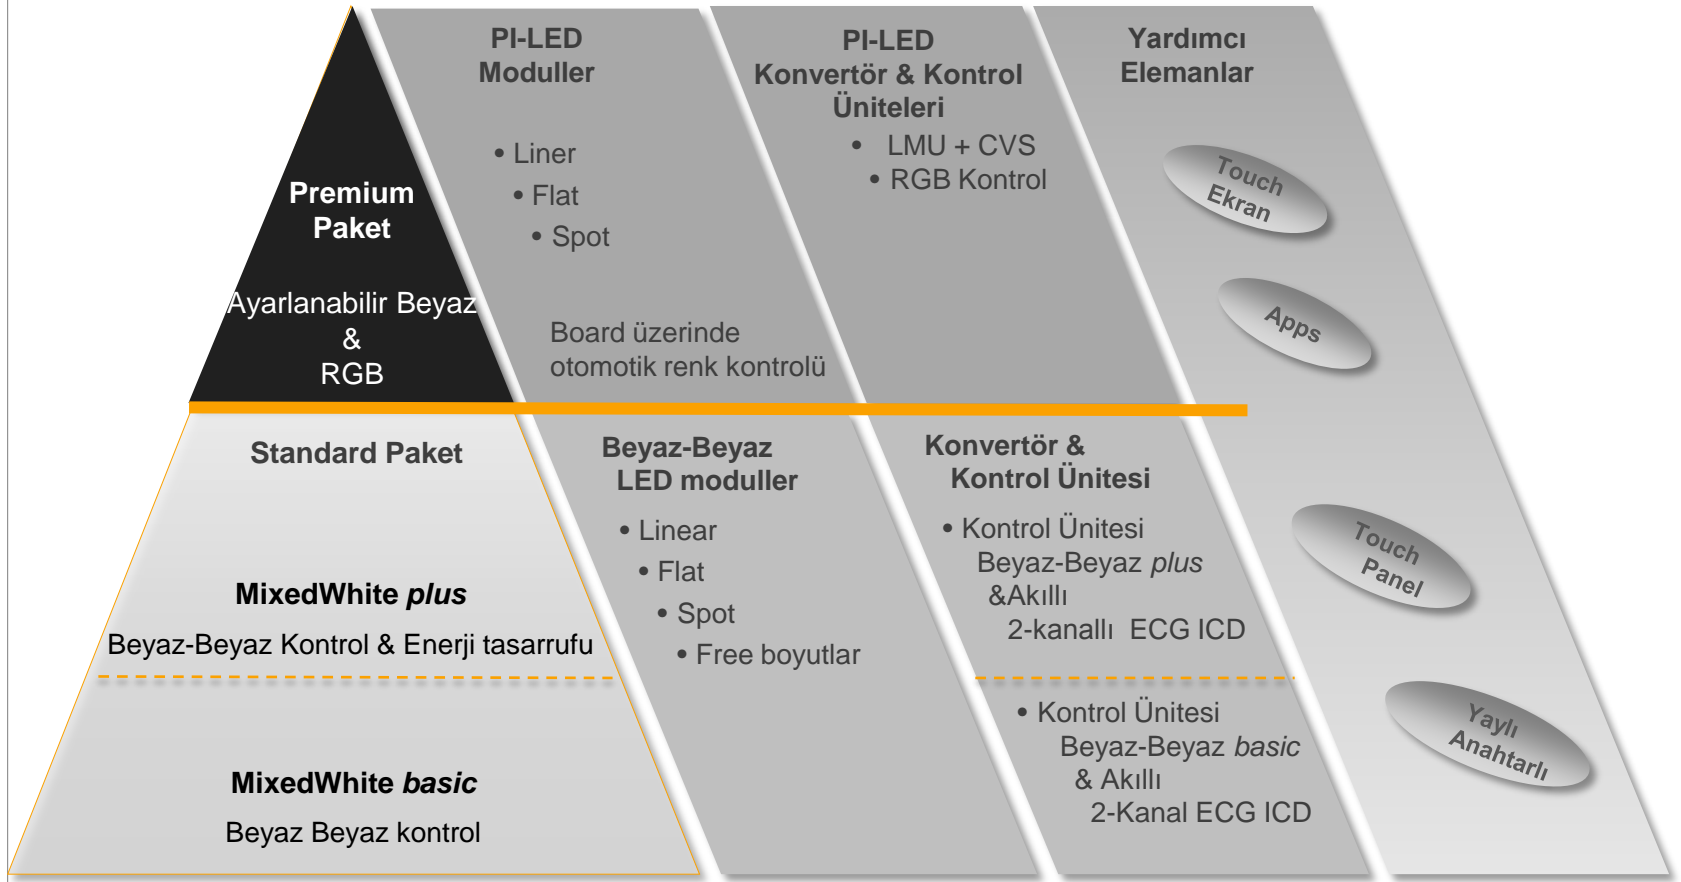

İnsan Odaklı Aydınlatma (Human Centric Lighting)

Quelle: Imageshack

İnsan Odaklı Aydınlatmada Pörföyümüz

Segmentler

Portföy

LIGHTGATE MixedWhite *basic*

- Renk sıcaklığı ve ışık şiddeti ayarı için Beyaz-Beyaz Kontrol Ünitesi
- 2 DALI Arayüzü (DALI device type 6)
 - Broadcast modu:
2 DALI grubu: toplam 16 sürücüyeye kadar
 - Adres modu:
2 DALI grubu: toplam 16 sürücüyeye kadar
- Yaylı anahtarla kontrol:
Manuel dimleme ve renk kontrolü yapılabilir.
- Switc rölesi:
 - Kontrol ünitesi içindeki switch rölesi sayesinde standby pozisyonunda driverlar a giden elektriği keserek daha fazla güç azaltımı yapar.
 - max. yük kapasitesi: 1.000 VA
- DALI tip 6 ya uygun bütün dim edilebilir driver ve balastlar bağlanabilir.

dimensions: 130 x 30 x 21 [mm]

Portföy

MixedWhite *basic sistem kurulumu*

LIGHTGATE MixedWhite *basic*

- Odalara yönelik ışık kontrolü
- Yaylı anahtarla ışığın kolayca kontrolü
- Stand by pozisyonunda azaltılmış sistem kayıpları

ZITARES ICD Driver

- 2 bağımsız kanal içerir.
- Dolayısı ile 2 ayrı driver yerine 1 driverla beyaz-beyaz kontrolü
- Temel yalıtımlı armatürlerde SELV uygulamaya uygun
- Programlanabilme sayesinde gelecekteki ledlerin yapısına da ayak uydurabilir.

LED Modüller

- CCT, boyutlar, lümen vs de geniş hareket etme imkanı
- ICD ile çalışabilmesi için özel bir dizayn a gerek yoktur.

Pörföy LIGHTGATE MixedWhite *plus*

MixedWhite *basic* ile kıyaslandığında ekstra özellikleri