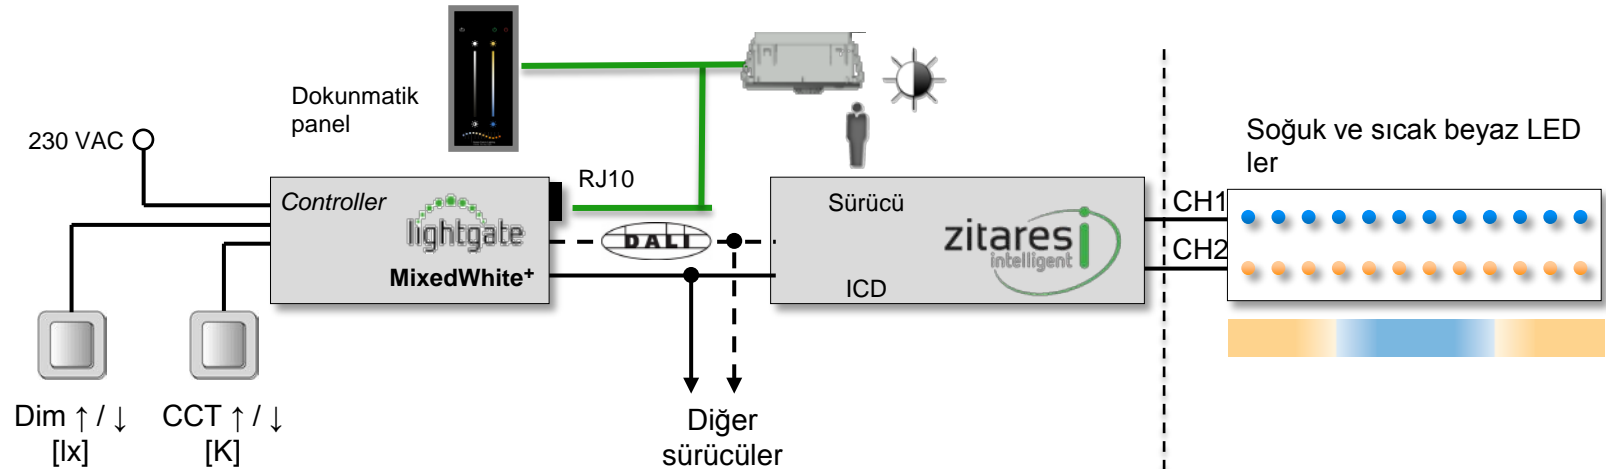

Portfolio

LIGHTGATE MixedWhite *plus*

Gerçek zaman saati

- RJ10 ile kontrol ünitesine bağlanabilir. (kablo uzunluğu 200 mm)
- Entegre edilmiş değiştirilebilir pil içerir.
- Entegre edilmiş foto-sensör ile sisteme bilgiler yüklenebilir.
- Boyutlar: 51 x 25 x 14 [mm]

Portfolio

LIGHTGATE MixedWhite *plus*

Diğer aksesuarlar

Moduler konnektör
(OMK1)

Y-distributor
(OMD2)

Data kablosu
(OLO2...50 = 2...20 m)

Pörföy

MixedWhite *plus* Standard Paketin Kurulumu

LIGHTGATE MixedWhite *plus*

- Odalar için aydınlatma yönetimi
- Sağlık: Gerçek zamanlı saat ile insan biyolojisinin 24 saatlik ritmini otomatik olarak yapar.
- Enerji tasarrufu:
- Gün ışığı regülasyonu
- Hareket kontrolü
- Yaylı anahtarla manüel kontrol

ZITARES ICD Sürücü

- 2 bağımsız kanal içerir.
- Dolayısı ile 2 ayrı sürücü yerine 1 sürücüyle beyaz-beyaz renk kontrolü yapılır.
- Temel yalıtımlı armatürlerde SELV uygulamaya uygundur.
- Programlanabilme sayesinde gelecekteki LEDlerin yapısına da ayak uydurabilir.