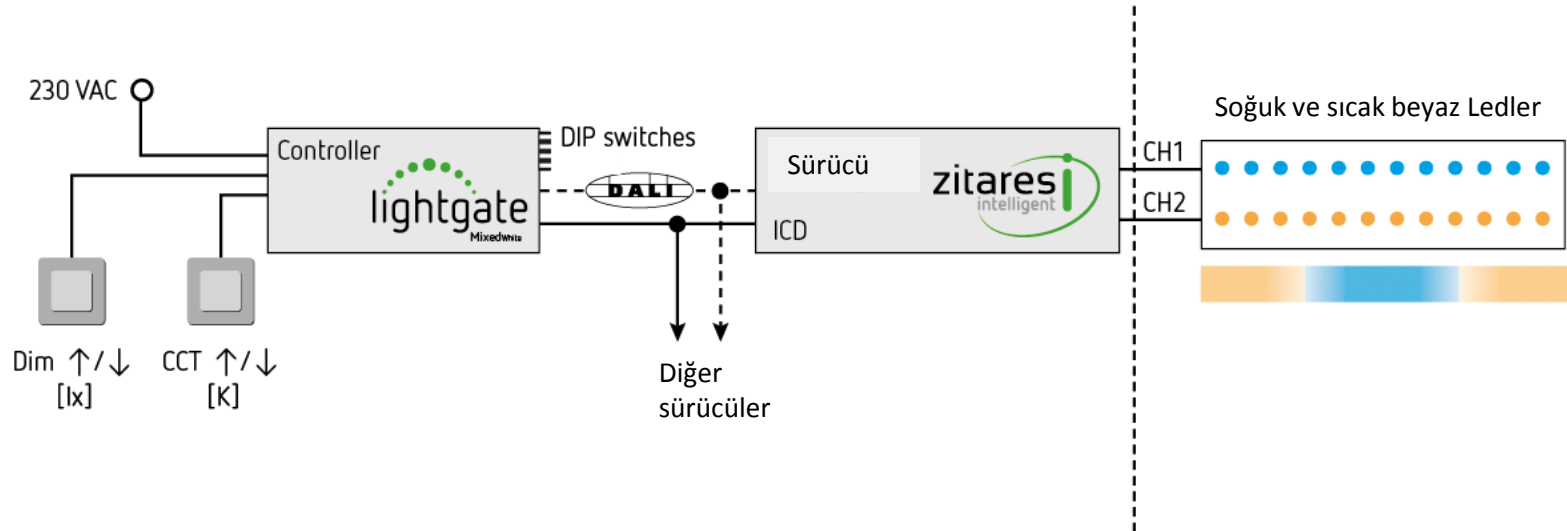

İnsan Odaklı Aydınlatma (Human Centric Lighting)

Quelle: Imageshack

İnsan Odaklı Aydınlatmada Pörföyümüz

Segmentler

Portföy

LIGHTGATE MixedWhite *basic*

- Renk sıcaklığı ve ışık şiddeti ayarı için Beyaz-Beyaz Kontrol Ünitesi
- 2 DALI Arayüzü (DALI device type 6)
 - Broadcast modu:
2 DALI grubu: toplam 16 sürücüyeye kadar
 - Adres modu:
2 DALI grubu: toplam 16 sürücüyeye kadar
- Yaylı anahtarla kontrol:
Manuel dimleme ve renk kontrolü yapılabilir.
- Switc rölesi:
 - Kontrol ünitesi içindeki switch rölesi sayesinde standby pozisyonunda driverlar a giden elektriği keserek daha fazla güç azaltımı yapar.
 - max. yük kapasitesi: 1.000 VA
- DALI tip 6 ya uygun bütün dim edilebilir driver ve balastlar bağlanabilir.

dimensions: 130 x 30 x 21 [mm]

Portföy

MixedWhite *basic sistem kurulumu*

LIGHTGATE MixedWhite *basic*

- Odalara yönelik ışık kontrolü
- Yaylı anahtarla ışığın kolayca kontrolü
- Stand by pozisyonunda azaltılmış sistem kayıpları

ZITARES ICD Driver

- 2 bağımsız kanal içerir.
- Dolayısı ile 2 ayrı driver yerine 1 driverla beyaz-beyaz kontrolü
- Temel yalıtımlı armatürlerde SELV uygulamaya uygun
- Programlanabilme sayesinde gelecekteki ledlerin yapısına da ayak uydurabilir.