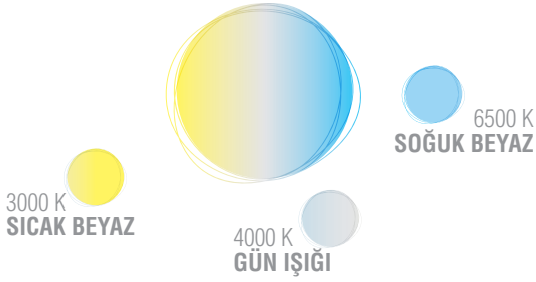

● Işık Rengi Opsiyonları

● Renk Geri Verimi Opsiyonları

● Işık Açısı