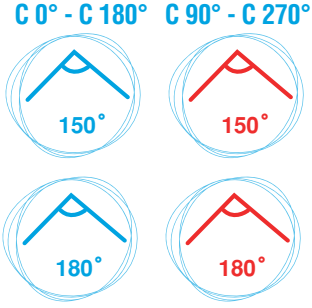

● Acil Aydınlatma

1x600mm 2 saat
1x1200mm 1 saat
1x1500mm 1 saat

Acil Kitli

● Çalışma Şekli

STANDART

SENSOR DIM

● Güç ve Lümen Opsiyonları

	Güç (w)	Işık Akısı (lm)
600 mm	9 w	800 lm
600 mm Sensör DIM	10 w	750 lm
1200 mm	18 w	1600 lm
1200 mm Sensör DIM	18 w	1450 lm
1500 mm	20 w	2000 lm