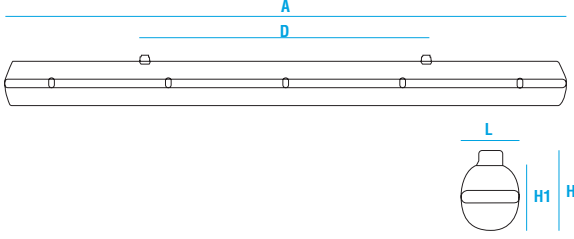

### ● Boyutlar ve Montaj Şekli

	600 mm	1200 mm	1500 mm
A :	662 mm	1272 mm	1572 mm
D :	350 mm	700 mm	940 mm
H :	111 mm	111 mm	111 mm
H1 :	100 mm	100 mm	100 mm
L :	95 mm	95 mm	95 mm